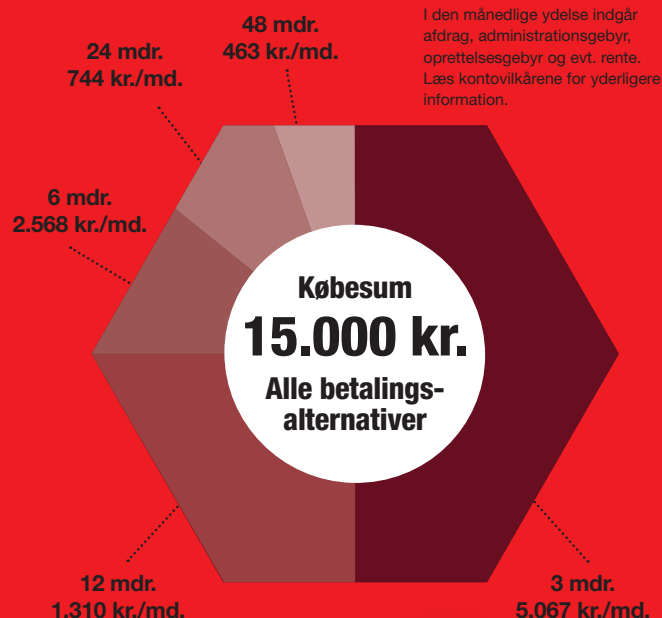

Omkostninger	1 mdr.	3 mdr.	6 mdr.	12 mdr.	24 mdr.	48 mdr.
Debitorrente	0 %	0 %	0 %	0 %	9,96 %	14,88 %
Adm.gebyr/md.	0 kr.	35 kr.	35 kr.	35 kr.	35 kr.	35 kr.
Oprettelsesgebyr	0 kr.	95 kr.	195 kr.	295 kr.	295 kr.	295 kr.

Repræsentativt eksempel for delbetaling 12 måneder*

Kreditbeløb/køb	Debitorrente	Adm.gebyr./md.	Oprettelsesgebyr
15.000 kr.	0 %	35 kr.	295 kr.
ÅOP	Samlede kreditomk.	Månedlig ydelse**	Samlet beløb til betaling
8,3 %	715 kr.	1.310 kr.	15.715 kr.

*Eksemplet er baseret på et køb foretaget den 15. i en kalendermåned og er beregnet den 02. februar 2016. Eksemplet forudsætter at rente og omkostninger er uændret gennem hele kreditperioden. Hvis kreditten udnyttes på anden måde, kan det medføre såvel højere som lavere ÅOP. ÅOP er beregnet i henhold til Kreditaftaleloven (KAL). **Ydelse afrundes op til nærmeste hele krone. Oprettelsesgebyret tilskrives saldoen og er inkluderet i "Samlede kreditomk." og "Samlet beløb til betaling".

Finansiering tilbydes i samarbejde med Resurs Bank. For yderligere information henvises til kontobestemmelserne, som kan hentes på www.DinBilpartner.dk eller www.resursbank.dk.

LÆS MERE PÅ DINBILPARTNER.DK

Fuldstændige vilkår: www.resursbank.dk eller ring til vores kundeservice på 39 13 16 80

Altid 30–60 dages fri kredit.

Betal hele beløbet uden ekstraomkostninger eller benyt dig af muligheden for delbetaling.

Rentefrit i op til 12 måneder.

Ansøg om kortet direkte på værkstedet eller via www.DinBilpartner.dk.